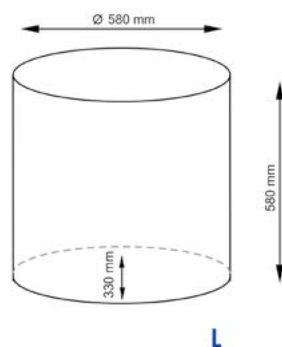

Dill WB-611-L

Плетеная корзина с крышкой

Характеристики:

- Цвет: корзина - темно-коричневый, чехол - белый
- съемный чехол
- водоотталкивающее покрытие

Материал: водный гиацинт, текстиль: 70% хлопок 30% полиэстер

Размер: 580 x 580 x 330 мм

Съемный чехол можно стирать в машинке при температуре не выше 60°.