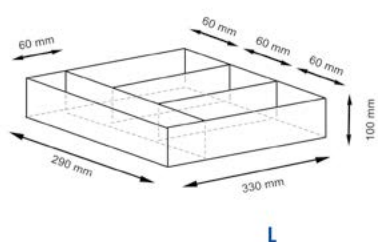

Материал: прутья ивы

Размер: 330 x 100 x 290 мм

Mindel WB-850Set

Набор плетеных корзин

Характеристики:

- Цвет: корзина - серый

Материал: хлопчатобумажная веревка

Размер: 340 x 150 x 230 мм