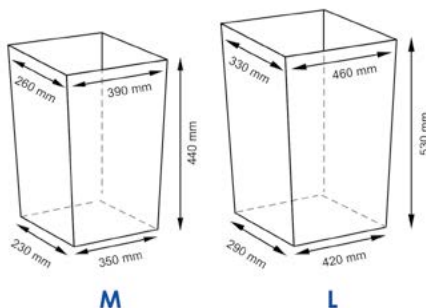

Ammer WB-370

Плетеные корзины с крышкой

Характеристики:

- Цвет: корзина - светло-коричневый, чехол - белый
- съемный чехол
- водоотталкивающее покрытие

Материал: прутья ивы, текстиль: 70% хлопок 30% полиэстер

Размер: 390 x 440 x 350 мм
460 x 530 x 420 мм

Съемный чехол можно стирать в машинке при температуре