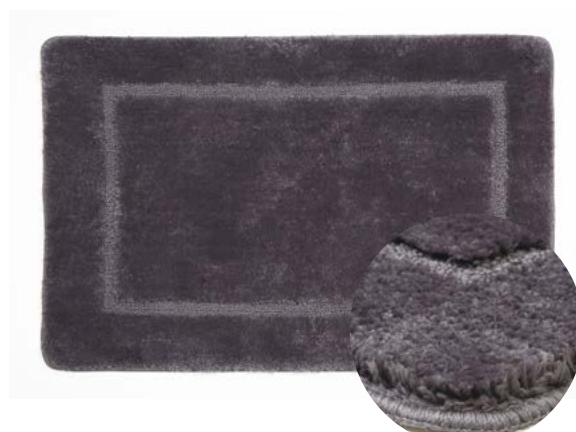

Лорау VM-6012 Charcoal Gray
Коврик для ванной комнаты

Характеристики:

- Антискользящее основание из термопластичной резины;
- Высота ворса 20мм.

Материал: микрофибра

Размер: 900 x 600 мм

Стирка при температуре не выше 30°