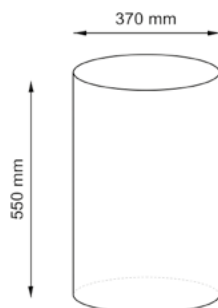

Ammer WB-702

Корзина

Характеристики:

- Цвет: мультицвет
- Сочетается со шторкой для ванной Ammer SC-70102.

Материал: полиэстер

Размер: 550 x 370 мм

Можно стирать в машинке при температуре не выше 40°.