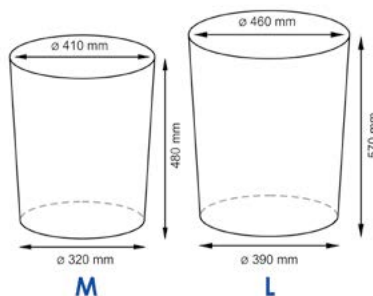

Leine WB-350

Плетеные корзины с крышкой

Характеристики:

- Цвет: корзина - светло-коричневый, чехол - белый
- съемный чехол
- водоотталкивающее покрытие

Материал: прутья ивы, текстиль: 70% хлопок 30% полиэстер

Размер: 410 x 480 x 320 мм
460 x 570 x 390 мм