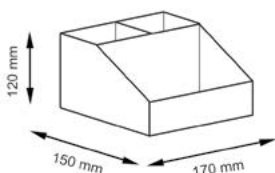

Размер: 275 x 100 x 202 мм

M

Wern WB-421-S

Плетеная корзина

Характеристики:

- Цвет: темно-коричневый
- водоотталкивающее покрытие

Материал: водный гиацинт

Размер: 170 x 120 x 150 мм