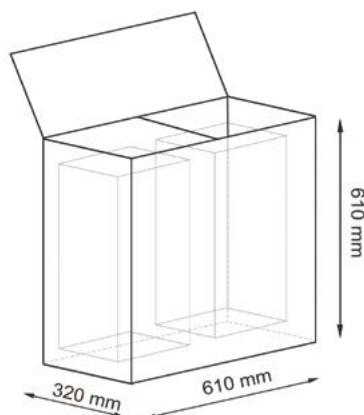

Fulda WB-520 NEW Корзина для белья

Характеристики:

- Цвет: коричневый

Материал: водный гиацинт, текстиль

Размер: 610 x 610 x 320 мм

Съемный чехол можно стирать в машинке при температуре не выше 60°.