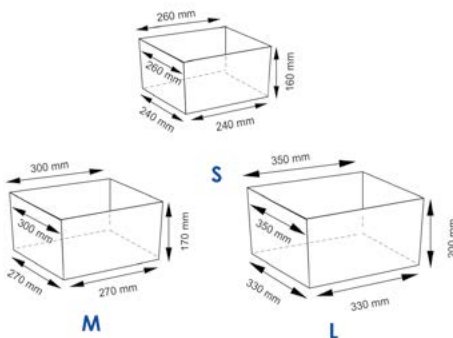

Alme WB-150
Плетеные корзины

Характеристики:

- Цвет: корзина - темно-коричневый, чехол - белый
- съемный чехол
- водоотталкивающее покрытие

Материал: прутья ивы, текстиль:

70% хлопок 30% полиэстер

Размер: 260 x 160 x 240 мм
300 x 170 x 270 мм
350 x 200 x 330 мм

Съемный чехол можно стирать в машинке при температуре не выше 60°.