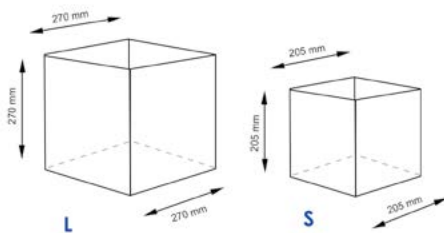

Glan WB-661
Плетеные корзины

Характеристики:

- Цвет: светло-коричневый
- водоотталкивающее покрытие

Материал: водный гиацинт

Размер: 270 x 270 x 270 мм
205 x 205 x 205 мм