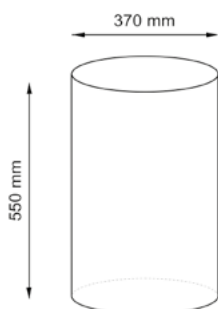

Lossa WB-811

Корзина

Характеристики:

- Цвет: мультицвет
- Сочетается со шторками для ванной Lossa SC-81101, Lossa SC-81102.

Материал: полиэстер

Размер: 550 x 370 мм

Можно стирать в машинке при температуре не выше 40°.