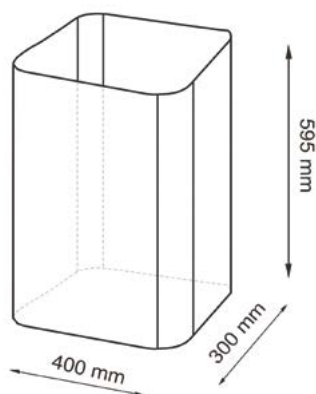

Nuthe WB-910 NEW

Плетеная корзина для белья

Характеристики:

- Цвет: черный,
- чехол - белый
- съемный чехол
- водоотталкивающее покрытие

Материал: бамбук, текстиль:
искусственная кожа

Размер: 300 x 595 x 400 мм

Съемный чехол можно стирать в машинке при температуре не выше 60°.