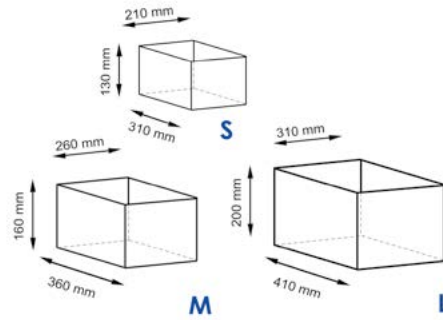

Weida WB-310

Корзины

Характеристики:

- Цвет: корзина - бежевый,
ручки - бежевый

Материал: полиэстер

Размер: 210 x 130 x 310 мм
260 x 160 x 360 мм
310 x 200 x 410 мм

**Рекомендована чистка корзин
влажной тканью, не стирать, не
отбеливать, сушить вертикально.**