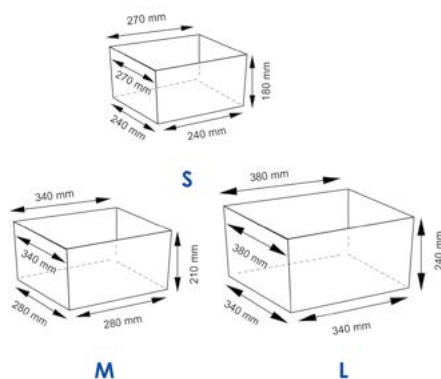

Kammel WB-180 Плетеные корзины

Характеристики:

- Цвет: корзина - темно-кремовый, чехол - бежевый
- съемный чехол
- водоотталкивающее покрытие

Материал: прутья ивы, текстиль: 70% хлопок 30% полиэстер

Размер: 270 x 180 x 240 мм
340 x 210 x 280 мм
380 x 240 x 340 мм

Съемный чехол можно стирать в машинке при температуре не выше 60°.