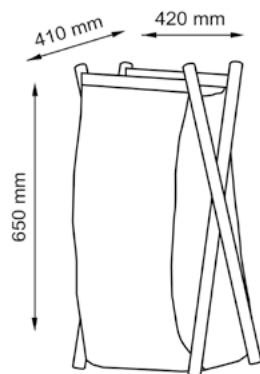

Nau WB-772-L
Корзина для белья

Характеристики:

- Цвет: серый

Материал: сосна, полиэстер

Размер: 650 x 410 x 420 мм

Съемный чехол можно стирать в машинке при температуре не выше 60°.