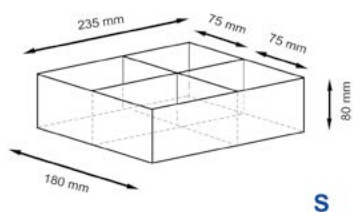

Neime WB-190-S

Плетеная корзина

Характеристики:

- Цвет: темно-коричневый
- водоотталкивающее покрытие

Материал: прутья ивы

Размер: 235 x 80 x 180 мм

Neime WB-190-M

Плетеная корзина