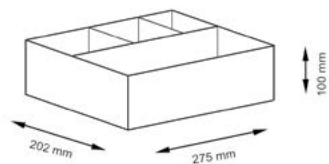

Характеристики:

- Цвет: светло-коричневый
- водоотталкивающее покрытие

Материал: водный гиацинт

Размер: 275 x 100 x 202 мм

M