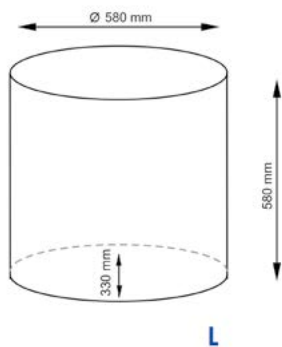

Dill WB-610-L

Плетеная корзина с крышкой

Характеристики:

- Цвет: корзина - светло-коричневый, чехол - белый
- съемный чехол
- водоотталкивающее покрытие

Материал: водный гиацинт, текстиль: 70% хлопок 30% полиэстер

Размер: 580 x 580 x 330 мм

Съемный чехол можно стирать в машинке при температуре не выше 60°.