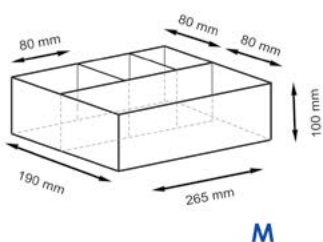

Характеристики:

- Цвет: темно-коричневый
- водоотталкивающее покрытие

Материал: прутья ивы

Размер: 265 x 100 x 190 мм