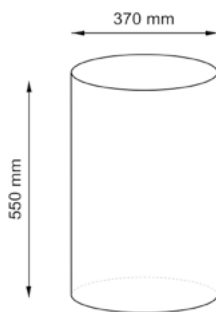

Материал: полиэстер**Размер:** 550 x 370 мм**Eibe WB-740****Плетеные корзины с крышкой****Характеристики:**

- Цвет: корзина - темно-коричневый, чехол - белый
- съемный чехол
- водоотталкивающее покрытие