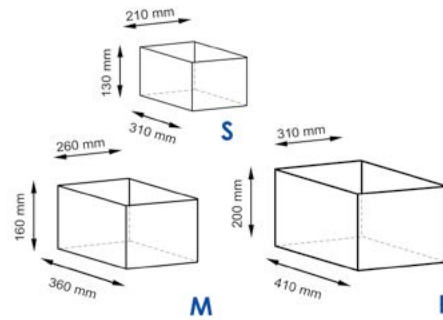

Характеристики:

- Цвет: корзина - бежевый,
ручки - белый

Материал: полиэстер

Размер: 210 x 130 x 310 мм
260 x 160 x 360 мм
310 x 200 x 410 мм

**Рекомендована чистка корзин
влажной тканью, не стирать, не
отбеливать, сушить вертикально.**