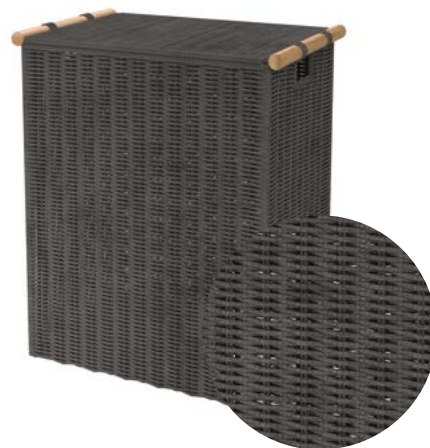

Gollach WB-330 NEW Корзина для белья

Характеристики:

- Цвет: черный

Материал: бумажная ложа, деревянные ручки

Размер: 420 x 520 x 300 мм