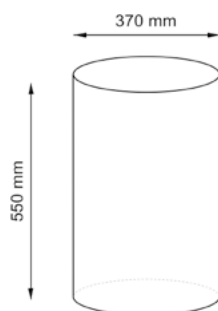

Rossel WB-571

Корзина

Характеристики:

- Цвет: мультицвет
- Сочетается со шторкой для ванной Rossel SC-57101

Материал: полиэстер

Размер: 550 x 370 мм

Можно стирать в машинке при температуре не выше 40°.