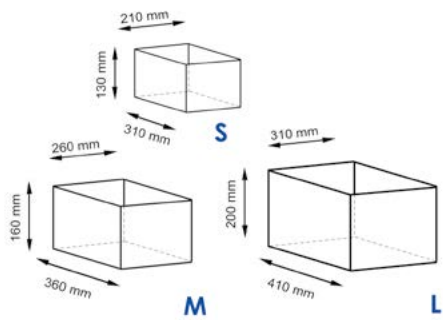

Характеристики:

- Цвет: корзина - серый,
ручки - белый

Материал: полиэстер

Размер: 210 x 130 x 310 мм
260 x 160 x 360 мм
310 x 200 x 410 мм

**Рекомендована чистка корзин
влажной тканью, не стирать, не
отбеливать, сушить вертикально.**