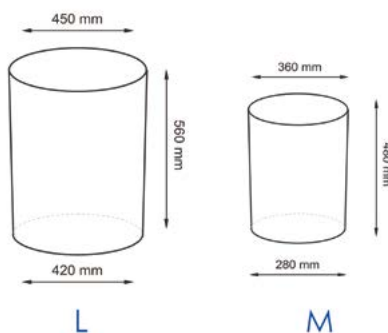

Характеристики:

- Цвет: темно-коричневый, чехол белый

Материал: прутья ивы, щепа тополя, текстиль

Размер: 450 x 560 x 420 мм

360 x 480 x 280 мм

Съемный чехол можно стирать в машинке при температуре не выше 60°.