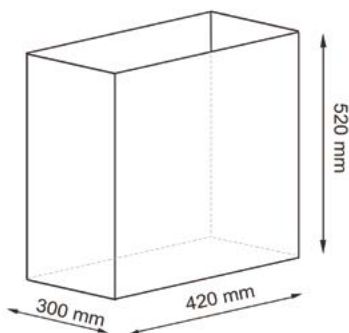

Gollach WB-330 NEW Корзина для белья

Характеристики:

- Цвет: черный

Материал: бумажная ложа, деревянные ручки

Размер: 420 x 520 x 300 мм