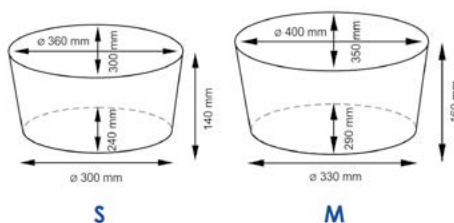

Rossel WB-280 Плетеные корзины

Характеристики:

- Цвет: корзина - белый, чехол - голубой
- съемный чехол
- водоотталкивающее покрытие

Материал: прутья ивы, текстиль: 70% хлопок 30% полиэстер

Размер: 360 x 140 x 300 мм
400 x 160 x 330 мм

Съемный чехол можно стирать в машинке при температуре не выше 60°.