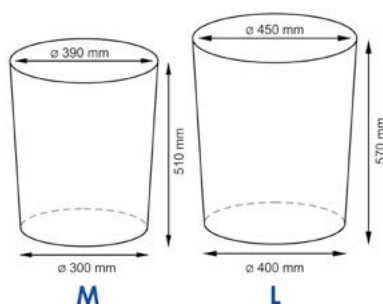

Eibe WB-740

Плетеные корзины с крышкой

Характеристики:

- Цвет: корзина - темно-коричневый, чехол - белый
- съемный чехол
- водоотталкивающее покрытие

Материал: прутья ивы, текстиль: 70% хлопок 30% полиэстер

Размер: 390 x 510 x 300 мм
450 x 570 x 400 мм