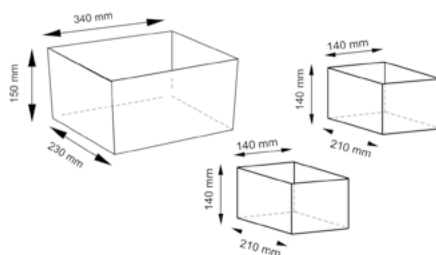

Характеристики:

- Цвет: корзина - серый

Материал: хлопчатобумажная веревка

Размер: 340 x 150 x 230 мм

140 x 140 x 210 мм

140 x 140 x 210 мм