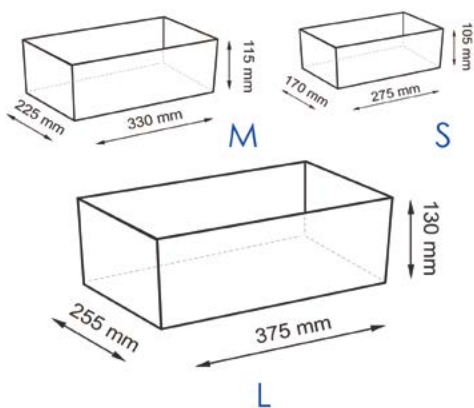

Aula WB-110 NEW

Корзина

Характеристики:

- Цвет: серый

Материал: войлок, деревянные ручки

Размер: 255 x 130 x 375 мм

225 x 115 x 330 мм

170 x 105 x 275 мм