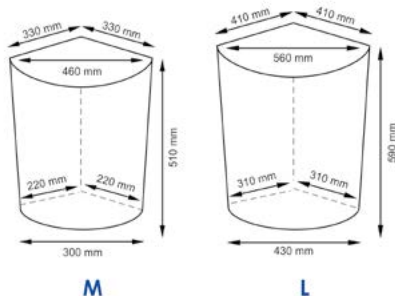

Salm WB-270

Плетеные корзины с крышкой

Характеристики:

- Цвет: корзина - темно-коричневый, чехол - белый
- съемный чехол
- водоотталкивающее покрытие

Материал: прутья ивы, текстиль: 70% хлопок 30% полиэстер

Размер: 460 x 510 x 300 мм
560 x 590 x 430 мм

Съемный чехол можно стирать в машинке при температуре не выше 60°.