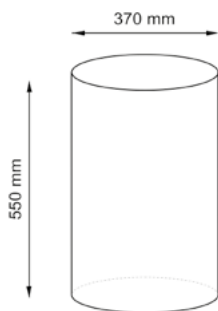

Ammer WB-701

Корзина

Характеристики:

- Цвет: мультицвет
- Сочетается со шторкой для ванной Ammer SC-70101.

Материал: полиэстер

Размер: 550 x 370 мм

Можно стирать в машинке при температуре не выше 40°.