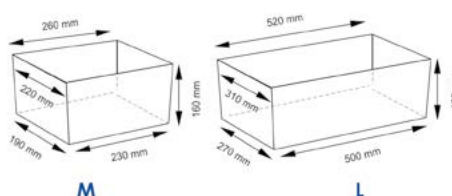

Размер: 260 x 160 x 230 мм
520 x 160 x 500 мм

Съемный чехол можно стирать в машинке при температуре не выше 60°.

Lossa WB-120**Плетеные корзины****Характеристики:**

- Цвет: корзина - темно-коричневый, чехол - белый