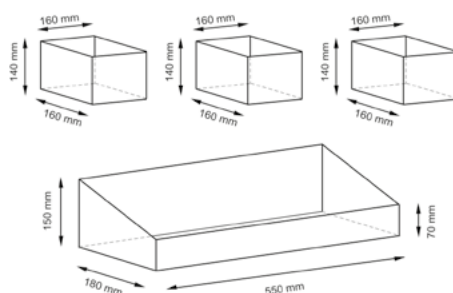

Rhin WB-440 Set

Набор плетеных корзин

Характеристики:

- Цвет: корзина - светло-коричневый, чехол - белый

- съемный чехол

- водоотталкивающее покрытие

Материал: морские водоросли, текстиль: 35% хлопок, 65% полиэстер

Размер: 160 x 140 x 160 мм
160 x 140 x 160 мм
160 x 140 x 160 мм
550 x 150 x 180 мм