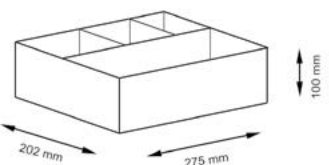

Характеристики:

- Цвет: темно-коричневый
- водоотталкивающее покрытие

Материал: водный гиацинт

Размер: 275 x 100 x 202 мм

M