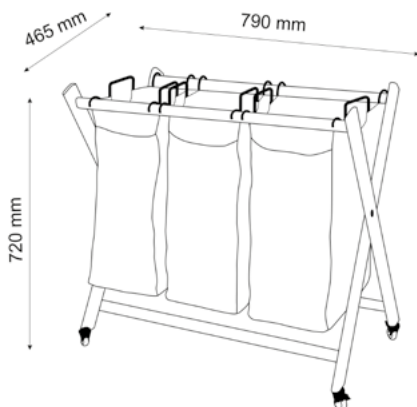

Naab WB-860-L Корзина

Характеристики:

- на колесиках

- Цвет: белый, черный

Материал: металл, ткань из терилена

Размер: 79x46,5x72 см

Можно стирать в машинке при температуре не выше 40°.

Bever WB-240 NEW Корзина для белья

Характеристики:

- Цвет: темно-коричневый, чехол белый

Материал: прутья ивы, щепа тополя, текстиль

Размер: 450 x 560 x 420 мм

360 x 480 x 280 мм

Съемный чехол можно стирать в машинке при температуре не выше 60°.