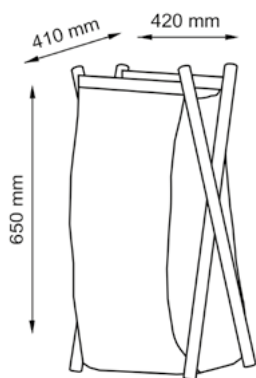

Nau WB-771-L
Корзина для белья

Характеристики:

- Цвет: светло-коричневый

Материал: сосна, полиэстер

Размер: 650 x 410 x 420 мм

Съемный чехол можно стирать в машинке при температуре не выше 60°.