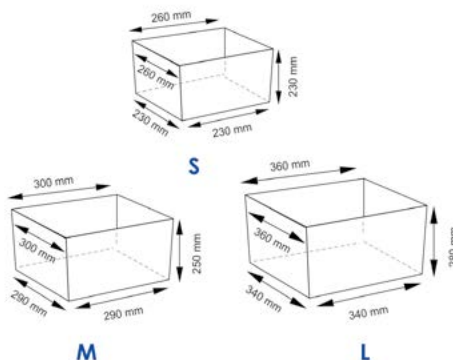

Lorau WB-320 Плетеные корзины

Характеристики:

- Цвет: корзина - белый, чехол - голубой
- съемный чехол
- водоотталкивающее покрытие

Материал: прутья ивы, текстиль: 70% хлопок 30% полиэстер

Размер: 260 x 230 x 230 мм
300 x 250 x 290 мм
360 x 280 x 340 мм

Съемный чехол можно стирать в машинке при температуре не выше 60°.