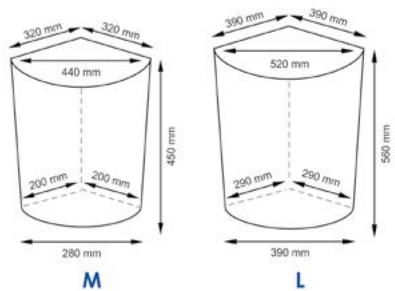

Vils WB-560

Плетеные корзины с крышкой

Характеристики:

- Цвет: корзина - белый, чехол - белый
- съемный чехол
- водоотталкивающее покрытие

Материал: прутья ивы, текстиль: 70% хлопок 30% полиэстер

Размер: 440 x 450 x 280 мм
520 x 560 x 390 мм

Съемный чехол можно стирать в машинке при температуре не выше 60°.