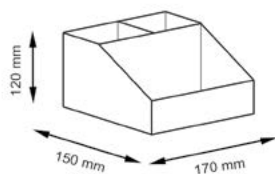

Wern WB-420-S

Плетеная корзина

Характеристики:

- Цвет: светло-коричневый
- водоотталкивающее покрытие

Материал: водный гиацинт

Размер: 170 x 120 x 150 мм

S