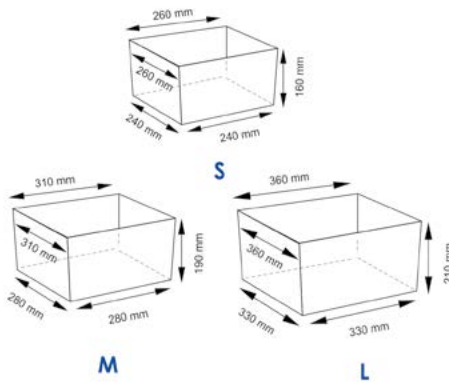

Материал: прутья ивы, текстиль:

70% хлопок 30% полиэстер

Размер: 260 x 160 x 240 мм
310 x 190 x 280 мм
360 x 210 x 330 мм

Съемный чехол можно стирать в машинке при температуре не выше 60°.

Alme WB-150
Плетеные корзины