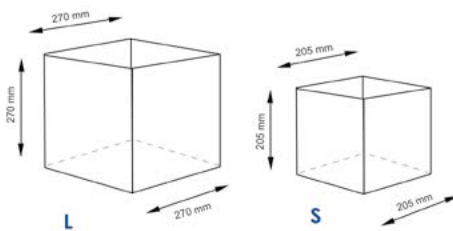

Glan WB-660
Плетеные корзины

Характеристики:

- Цвет: темно-коричневый
- водоотталкивающее покрытие

Материал: водный гиацинт

Размер: 270 x 270 x 270 мм
205 x 205 x 205 мм