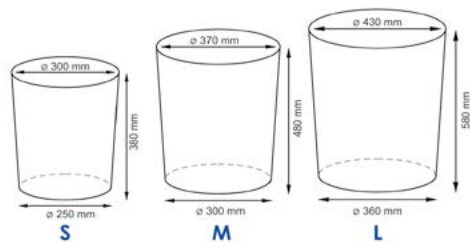

Main WB-410

Плетеные корзины с крышкой

Характеристики:

- Цвет: корзина - светло-коричневый, чехол - белый
- съемный чехол
- водоотталкивающее покрытие

Материал: прутья ивы, текстиль: 70% хлопок 30% полиэстер

Размер: 300 x 380 x 250 мм
370 x 480 x 300 мм
430 x 580 x 360 мм

Съемный чехол можно стирать в машинке при температуре не выше 60°.