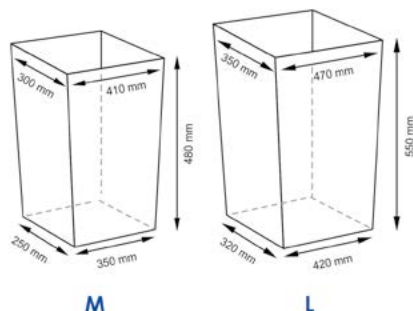

Isar WB-130

Плетеные корзины с крышкой

Характеристики:

- Цвет: корзина - темно-коричневый, чехол - белый
- съемный чехол
- водоотталкивающее покрытие

Материал: прутья ивы, текстиль: 70% хлопок 30% полиэстер

Размер: 410 x 480 x 350 мм
470 x 550 x 420 мм