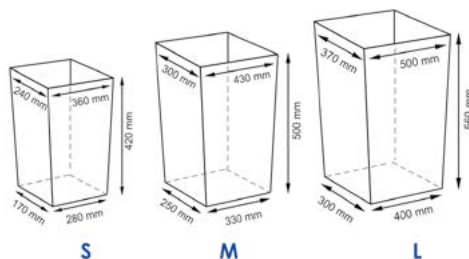

Lippe WB-450

Плетеные корзины с крышкой

Характеристики:

- Цвет: корзина - белый, чехол - голубой
- съемный чехол
- водоотталкивающее покрытие

Материал: прутья ивы, текстиль: 70% хлопок 30% полиэстер

Размер: 360 x 420 x 280 мм
430 x 500 x 330 мм
500 x 560 x 400 мм

Съемный чехол можно стирать в машинке при температуре не выше 60°.