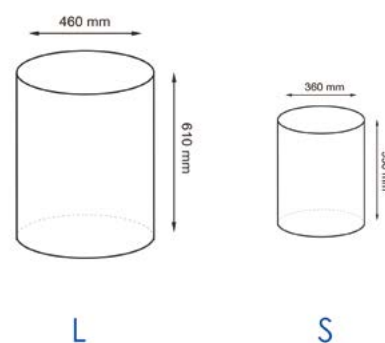

Mosel WB-460 NEW

Корзина

Характеристики:

- Цвет: черный,
- чехол - черный
- съемный чехол

Материал: хлопчатобумажная
веревка

Размер: 460 x 610 мм
360 x 550 мм

Съемный чехол можно стирать в машинке при температуре не выше 60°.