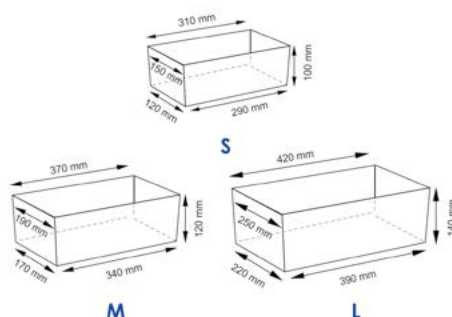

Lossa WB-120

Плетеные корзины

Характеристики:

- Цвет: корзина - темно-коричневый, чехол - белый

- съемный чехол

- водоотталкивающее покрытие

Материал: прутья ивы, текстиль: 70% хлопок 30% полиэстер

Размер: 310 x 100 x 290 мм
370 x 120 x 340 мм
420 x 140 x 390 мм