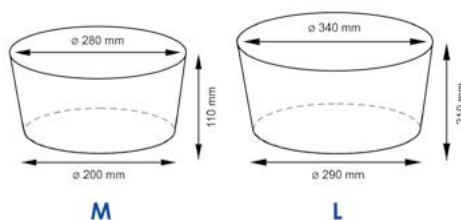

- съемный чехол

- водоотталкивающее покрытие

Материал: прутья ивы, текстиль: 70% хлопок 30% полиэстер

Размер: 280 x 110 x 200 мм
340 x 210 x 290 мм

Съемный чехол можно стирать в машинке при температуре не выше 60°.