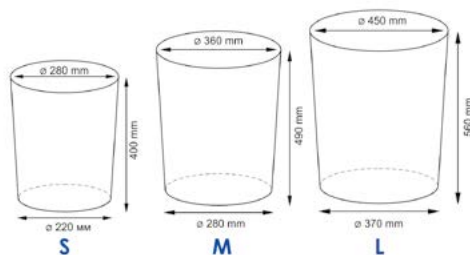

Aller WB-106

Плетеные корзины с крышкой

Характеристики:

- Цвет: корзина - белый, чехол - бежевый
- съемный чехол
- водоотталкивающее покрытие

Материал: прутья ивы, текстиль: 70% хлопок 30% полиэстер

Размер: 280 x 400 x 220 мм
360 x 490 x 280 мм
450 x 560 x 370 мм

Съемный чехол можно стирать в машинке при температуре не выше 60°.