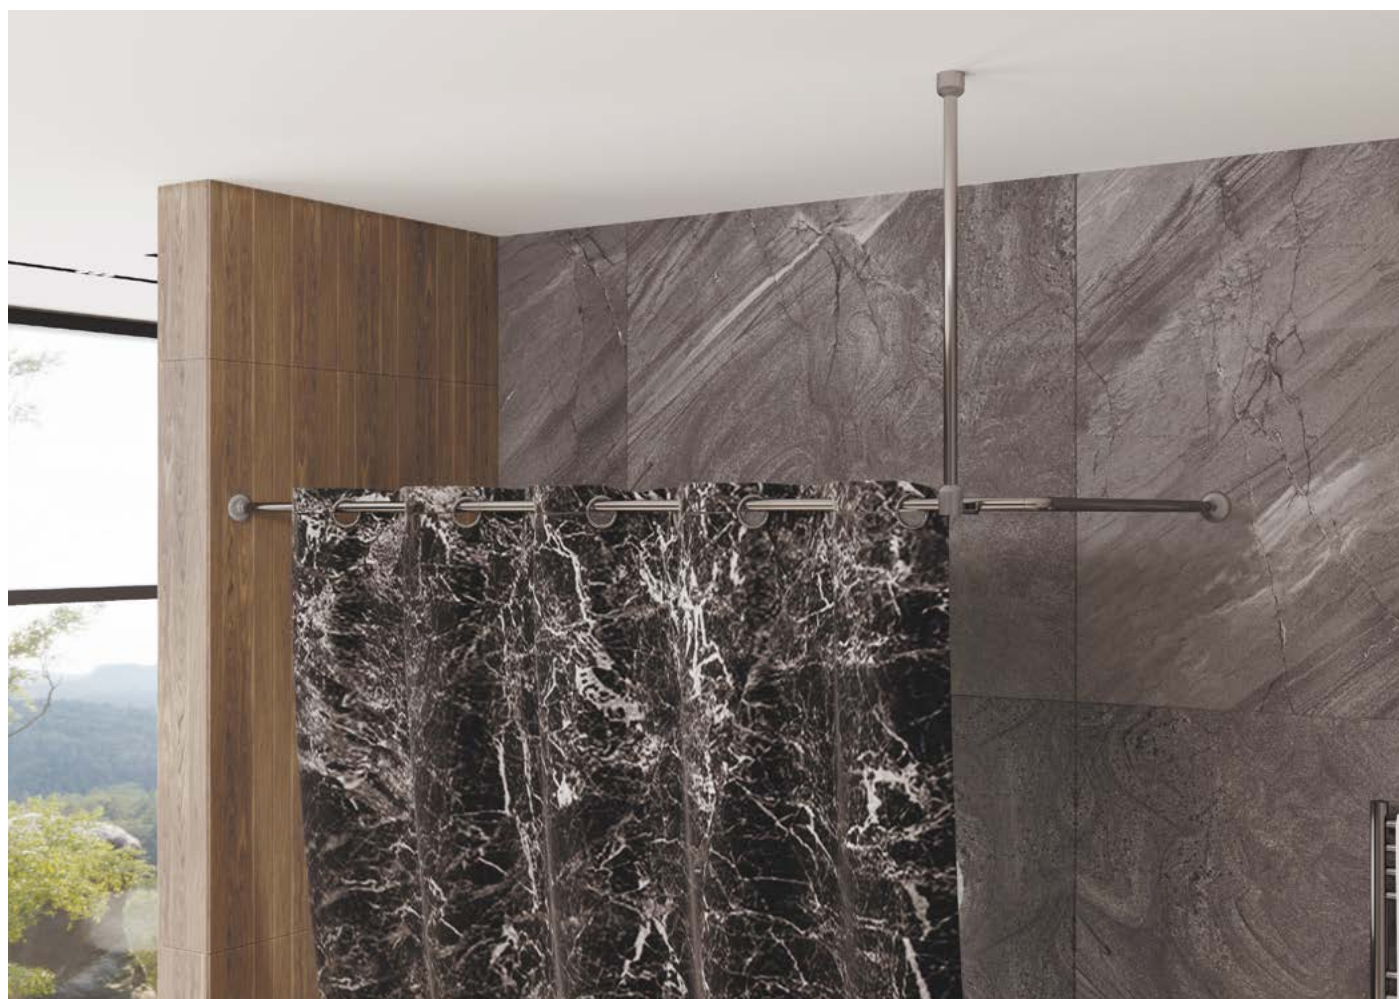

Входит в комплект:

- Белые пластиковые кольца, 12 шт

Материал: алюминий

Покрытие: белое порошковое

Размер: 90 x 90 см