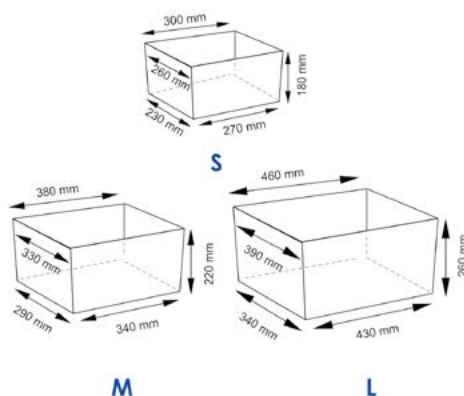

Berkei WB-480 Плетеные корзины

Характеристики:

- Цвет: корзина - темно-коричневый, чехол - бежевый
- съемный чехол
- водоотталкивающее покрытие

Материал: сосна, текстиль: 70% хлопок 30% полиэстер

Размер: 300 x 180 x 270 мм
380 x 220 x 340 мм
460 x 260 x 430 мм

Съемный чехол можно стирать в машинке при температуре не выше 60°.