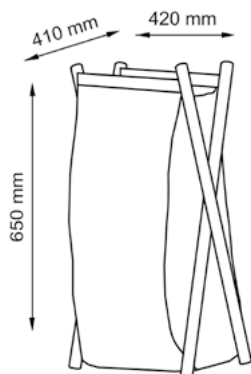

Nau WB-773-L
Корзина для белья

Характеристики:

- Цвет: белый

Материал: сосна, полиэстер

Размер: 650 x 410 x 420 мм

Съемный чехол можно стирать в машинке при температуре не выше 60°.