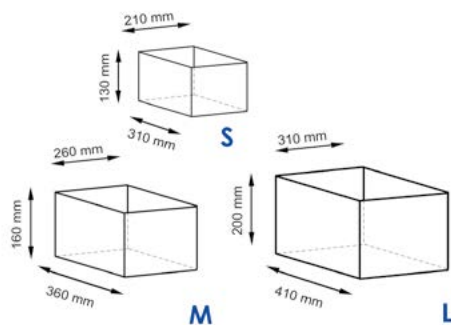

Характеристики:

- Цвет: корзина - коричневый,
ручки - белый

Материал: полиэстер

Размер: 210 x 130 x 310 мм
260 x 160 x 360 мм
310 x 200 x 410 мм

**Рекомендована чистка корзин
влажной тканью, не стирать, не
отбеливать, сушить вертикально.**