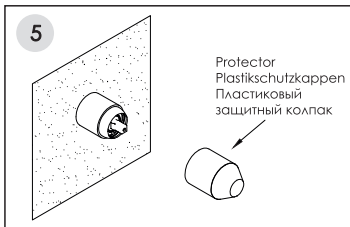

## Naab 8651

Fix the mixer in the wall and connect the hoses.  
Fixieren Sie die Armatur in der Wand und verbinden Sie die Schläuche.  
Закрепите смеситель в стене и подключите шланги.

Adjust the position of the mixer to ensure it is installed in level.  
Passen Sie die Position der Armatur an und befestigen Sie die Armatur an der Wand.  
Отрегулируйте положение смесителя и закрепите его к стене