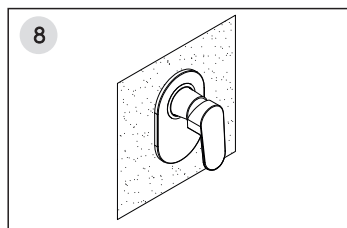

# Installation / Montage / Монтаж

## Naab 8651

Fix the mixer in the wall and connect the hoses.  
Fixieren Sie die Armatur in der Wand und verbinden Sie die Schläuche.  
Закрепите смеситель в стене и подключите шланги.

Adjust the position of the mixer to ensure it is installed in level.  
Passen Sie die Position der Armatur an und befestigen Sie die Armatur an der Wand.  
Отрегулируйте положение смесителя и закрепите его к стене