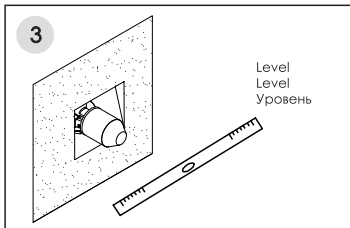

## Naab 8651

Fix the mixer in the wall and connect the hoses.  
Fixieren Sie die Armatur in der Wand und verbinden Sie die Schläuche.  
Закрепите смеситель в стене и подключите шланги.

Adjust the position of the mixer to ensure it is installed in level.  
Passen Sie die Position der Armatur an und befestigen Sie die Armatur an der Wand.  
Отрегулируйте положение смесителя и закрепите его к стене