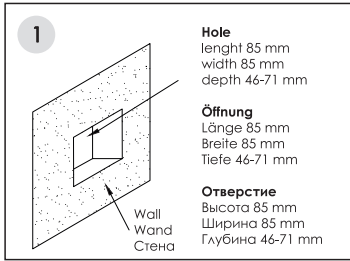

## Naab 8651

Fix the mixer in the wall and connect the hoses.  
Fixieren Sie die Armatur in der Wand und verbinden Sie die Schläuche.  
Закрепите смеситель в стене и подключите шланги.

Adjust the position of the mixer to ensure it is installed in level.  
Passen Sie die Position der Armatur an und befestigen Sie die Armatur an der Wand.  
Отрегулируйте положение смесителя и закрепите его к стене