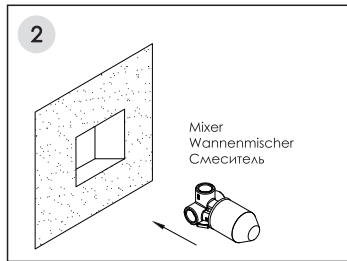

# Installation / Montage / Монтаж

## Naab 8651

Fix the mixer in the wall and connect the hoses.  
Fixieren Sie die Armatur in der Wand und verbinden Sie die Schläuche.  
Закрепите смеситель в стене и подключите шланги.

Adjust the position of the mixer to ensure it is installed in level.  
Passen Sie die Position der Armatur an und befestigen Sie die Armatur an der Wand.  
Отрегулируйте положение смесителя и закрепите его к стене