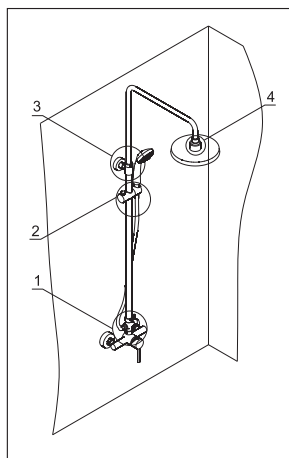

The set consists of:

- Shower mixer;
- Height-adjustable shower slide bar, 958/1328 mm;
- Shower head;
- Metal shower hose 1500 mm, connection to shower hand;
- 1-spray hand shower with anti-lime system;
- Fitting kit.

Zur Garnitur gehören:

- Einhand-Brausemischer;
- Teleskop-Duschgestänge, höhenverstellbar 958/1328 mm;
- Kopfbrause;
- Brauseschlauch 1500 mm, zum Anschluss der Brause;
- Handbrause 1 Strahlarten mit Anti-Kalk-System;
- Brauseschieber;
- Montageset.

В комплект входит:

- Смеситель для душа;
- Стойка для душа, регулируемая по высоте 958/1328 мм;
- Душевая насадка;
- Шланг металлический 1500 мм, подключение к лейке;
- Лейка 1-функциональная с системой защиты от известковых отложений;
- Набор для крепежа.