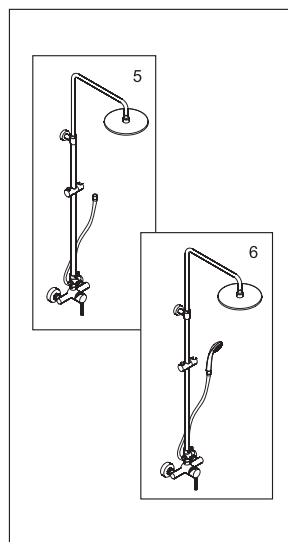

The set consists of:

- Shower mixer;
- Height-adjustable shower slide bar, 958/1328 mm;
- Shower head;
- Metal shower hose 1500 mm, connection to shower hand;
- 1-spray hand shower with anti-lime system;
- Fitting kit.

Zur Garnitur gehören:

- Einhand-Brausemischer;
- Teleskop-Duschgestänge, höhenverstellbar 958/1328 mm;
- Kopfbrause;
- Brauseschlauch 1500 mm, zum Anschluss der Brause;
- Handbrause 1 Strahlarten mit Anti-Kalk-System;
- Brauseschieber;
- Montageset.

В комплект входит:

- Смеситель для душа;
- Стойка для душа, регулируемая по высоте 958/1328 мм;
- Душевая насадка;
- Шланг металлический 1500 мм, подключение к лейке;
- Лейка 1-функциональная с системой защиты от известковых отложений;
- Набор для крепежа.