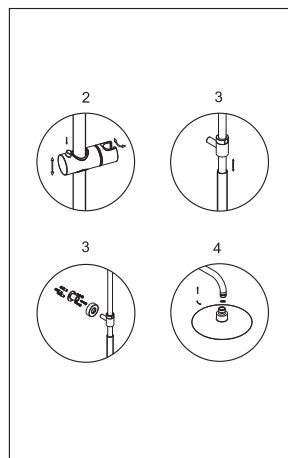

The set consists of:

- Shower mixer;
- Height-adjustable shower slide bar, 958/1328 mm;
- Shower head;
- Metal shower hose 1500 mm, connection to shower hand;
- 1-spray hand shower with anti-lime system;
- Fitting kit.

Zur Garnitur gehören:

- Einhand-Brausemischer;
- Teleskop-Duschgestänge, höhenverstellbar 958/1328 mm;
- Kopfbrause;
- Brauseschlauch 1500 mm, zum Anschluss der Brause;
- Handbrause 1 Strahlarten mit Anti-Kalk-System;
- Brauseschieber;
- Montageset.

В комплект входит:

- Смеситель для душа;
- Стойка для душа, регулируемая по высоте 958/1328 мм;
- Душевая насадка;
- Шланг металлический 1500 мм, подключение к лейке;
- Лейка 1-функциональная с системой защиты от известковых отложений;
- Набор для крепежа.