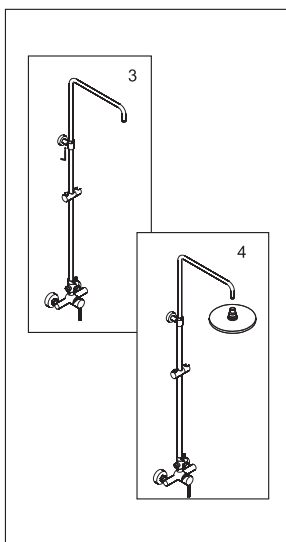

The set consists of:

- Shower mixer;
- Height-adjustable shower slide bar, 958/1328 mm;
- Shower head;
- Metal shower hose 1500 mm, connection to shower hand;
- 1-spray hand shower with anti-lime system;
- Fitting kit.

Zur Garnitur gehören:

- Einhand-Brausemischer;
- Teleskop-Duschgestänge, höhenverstellbar 958/1328 mm;
- Kopfbrause;
- Brauseschlauch 1500 mm, zum Anschluss der Brause;
- Handbrause 1 Strahlarten mit Anti-Kalk-System;
- Brauseschieber;
- Montageset.

В комплект входит:

- Смеситель для душа;
- Стойка для душа, регулируемая по высоте 958/1328 мм;
- Душевая насадка;
- Шланг металлический 1500 мм, подключение к лейке;
- Лейка 1-функциональная с системой защиты от известковых отложений;
- Набор для крепежа.