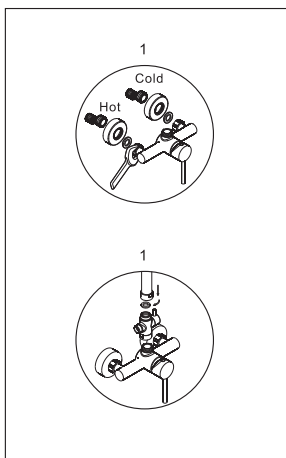

The set consists of:

- Shower mixer;
- Height-adjustable shower slide bar, 958/1328 mm;
- Shower head;
- Metal shower hose 1500 mm, connection to shower hand;
- 1-spray hand shower with anti-lime system;
- Fitting kit.

Zur Garnitur gehören:

- Einhand-Brausemischer;
- Teleskop-Duschgestänge, höhenverstellbar 958/1328 mm;
- Kopfbrause;
- Brauseschlauch 1500 mm, zum Anschluss der Brause;
- Handbrause 1 Strahlarten mit Anti-Kalk-System;
- Brauseschieber;
- Montageset.

В комплект входит:

- Смеситель для душа;
- Стойка для душа, регулируемая по высоте 958/1328 мм;
- Душевая насадка;
- Шланг металлический 1500 мм, подключение к лейке;
- Лейка 1-функциональная с системой защиты от известковых отложений;
- Набор для крепежа.