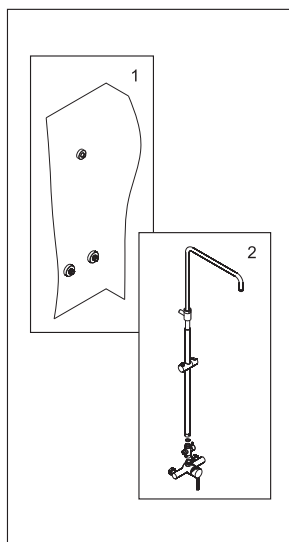

The set consists of:

- Shower mixer;
- Height-adjustable shower slide bar, 958/1328 mm;
- Shower head;
- Metal shower hose 1500 mm, connection to shower hand;
- 1-spray hand shower with anti-lime system;
- Fitting kit.

Zur Garnitur gehören:

- Einhand-Brausemischer;
- Teleskop-Duschgestänge, höhenverstellbar 958/1328 mm;
- Kopfbrause;
- Brauseschlauch 1500 mm, zum Anschluss der Brause;
- Handbrause 1 Strahlarten mit Anti-Kalk-System;
- Brauseschieber;
- Montageset.

В комплект входит:

- Смеситель для душа;
- Стойка для душа, регулируемая по высоте 958/1328 мм;
- Душевая насадка;
- Шланг металлический 1500 мм, подключение к лейке;
- Лейка 1-функциональная с системой защиты от известковых отложений;
- Набор для крепежа.