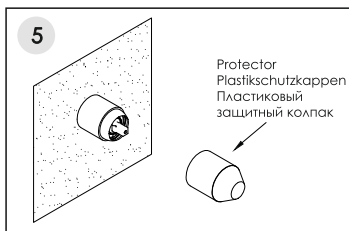

Installation / Montage / Монтаж

Elbe 7452

Fix the mixer in the wall and connect the hoses.
Fixieren Sie die Armatur in der Wand und verbinden Sie die Schläuche.
Закрепите смеситель в стене и подключите шланги.

Adjust the position of the mixer to ensure it is installed in level.
Passen Sie die Position der Armatur an und befestigen Sie die Armatur an der Wand.
Отрегулируйте положение смесителя и закрепите его к стене