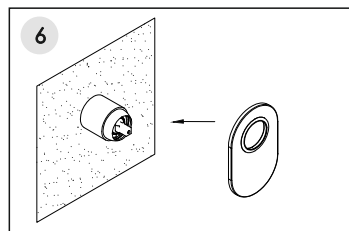

Installation / Montage / Монтаж

Elbe 7452

Fix the mixer in the wall and connect the hoses.
Fixieren Sie die Armatur in der Wand und verbinden Sie die Schläuche.
Закрепите смеситель в стене и подключите шланги.

Adjust the position of the mixer to ensure it is installed in level.
Passen Sie die Position der Armatur an und befestigen Sie die Armatur an der Wand.
Отрегулируйте положение смесителя и закрепите его к стене