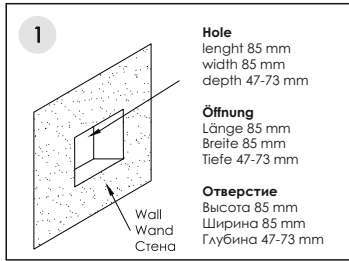

Installation / Montage / Монтаж

Elbe 7452

Fix the mixer in the wall and connect the hoses.
Fixieren Sie die Armatur in der Wand und verbinden Sie die Schläuche.
Закрепите смеситель в стене и подключите шланги.

Adjust the position of the mixer to ensure it is installed in level.
Passen Sie die Position der Armatur an und befestigen Sie die Armatur an der Wand.
Отрегулируйте положение смесителя и закрепите его к стене