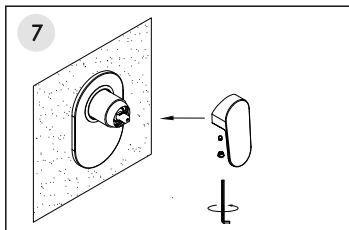

Installation / Montage / Монтаж

Elbe 7452

Fix the mixer in the wall and connect the hoses.
Fixieren Sie die Armatur in der Wand und verbinden Sie die Schläuche.
Закрепите смеситель в стене и подключите шланги.

Adjust the position of the mixer to ensure it is installed in level.
Passen Sie die Position der Armatur an und befestigen Sie die Armatur an der Wand.
Отрегулируйте положение смесителя и закрепите его к стене