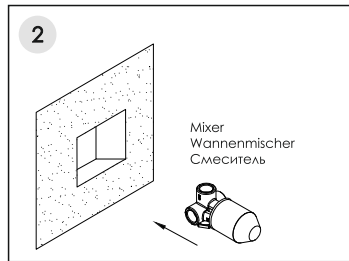

Installation / Montage / Монтаж

Elbe 7452

Fix the mixer in the wall and connect the hoses.
Fixieren Sie die Armatur in der Wand und verbinden Sie die Schläuche.
Закрепите смеситель в стене и подключите шланги.

Adjust the position of the mixer to ensure it is installed in level.
Passen Sie die Position der Armatur an und befestigen Sie die Armatur an der Wand.
Отрегулируйте положение смесителя и закрепите его к стене