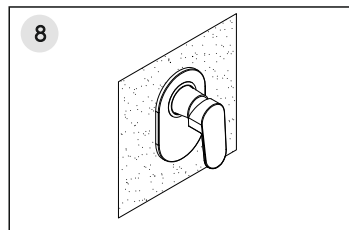

Installation / Montage / Монтаж

Elbe 7452

Fix the mixer in the wall and connect the hoses.
Fixieren Sie die Armatur in der Wand und verbinden Sie die Schläuche.
Закрепите смеситель в стене и подключите шланги.

Adjust the position of the mixer to ensure it is installed in level.
Passen Sie die Position der Armatur an und befestigen Sie die Armatur an der Wand.
Отрегулируйте положение смесителя и закрепите его к стене