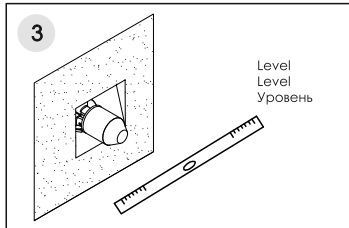

Installation / Montage / Монтаж

Elbe 7452

Fix the mixer in the wall and connect the hoses.
Fixieren Sie die Armatur in der Wand und verbinden Sie die Schläuche.
Закрепите смеситель в стене и подключите шланги.

Adjust the position of the mixer to ensure it is installed in level.
Passen Sie die Position der Armatur an und befestigen Sie die Armatur an der Wand.
Отрегулируйте положение смесителя и закрепите его к стене