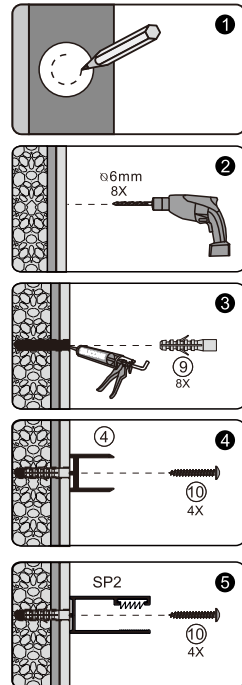

Drill
Bohrmaschine
Дрель

Screws
Schrauben
Саморезы

Screwdriver
Schraubendreher
Отвертка

Level
Level
Уровень

Precision knife
Schreibwaren Messer
Канцелярский нож

Silicone
Silikon
Силикон

Drill bits: 1/8", 3/16", 1/4"
*Masonry drill bits
Bohrer: 1/8", 3/16", 1/4"
*für die Steinmauer
Сверла: 1/8", 3/16", 1/4"
*Сверла для каменной стены

Measuring tape
Maßband
Рулетка

Set square
Anschlagwinkel
Угольник

Pencil
Bleistift
Карандаш

Mallet
Mallet
Деревянный молоток

1

SIZE	X	Y
900x900	890-900	882.5-894.5
1200x900	1190-1200	882.5-894.5

2

3

4

Insert gasket by half only
 Stecken Sie die Silikonichtung zur Hälfte ein
 Вставьте силиконовый уплотнитель на половину

5-14

Install the door in accordance with manual Elbe 74P04, Elbe 74P05
Installieren Sie die Duschkabinentür als Anleitung von
Elbe 74P04, Elbe 74P05
Установите дверь по инструкции Elbe 74P04, Elbe 74P05