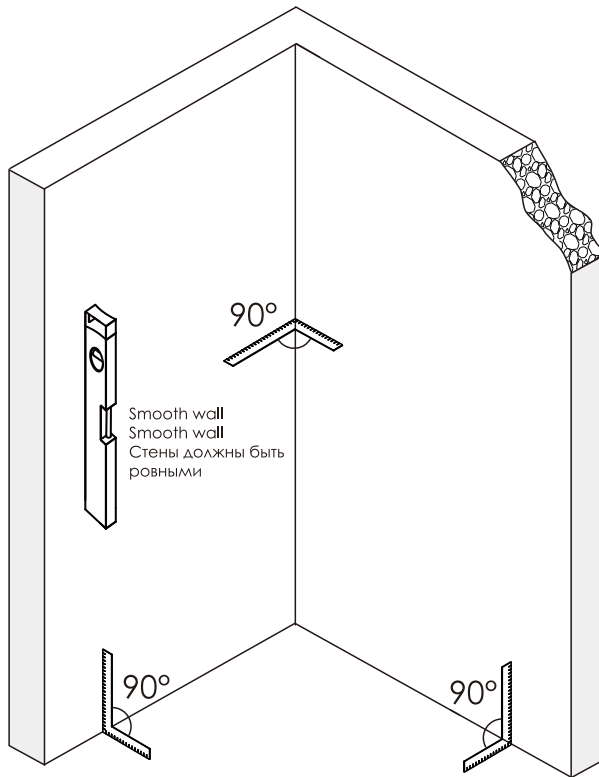

Preparation / Vorbereitung / Подготовка

Tools and materials required / Werkzeuge und Materialien benötigt / Необходимые инструменты и материалы (в комплект не входят)