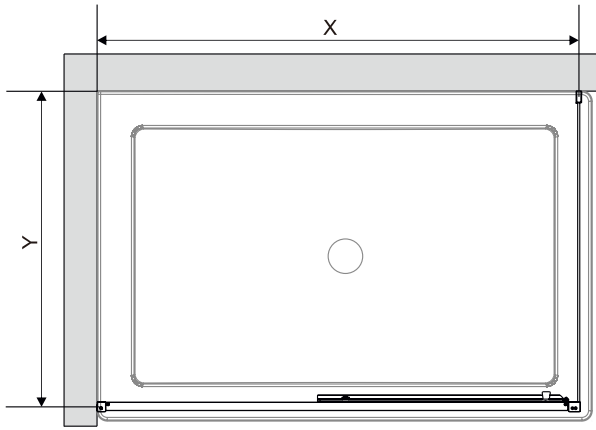

Measuring tape
Maßband
Рулетка

Set square
Anschlagwinkel
Угольник

Pencil
Bleistift
Карандаш

Mallet
Mallet
Деревянный молоток

1

SIZE	X	Y
900x900	890-900	882.5-894.5
1200x900	1190-1200	882.5-894.5

2

3

4

Insert gasket by half only
 Stecken Sie die Silikonichtung zur Hälfte ein
 Вставьте силиконовый уплотнитель на половину

5-14

Install the door in accordance with manual Elbe 74P04, Elbe 74P05
Installieren Sie die Duschkabinentür als Anleitung von
Elbe 74P04, Elbe 74P05
Установите дверь по инструкции Elbe 74P04, Elbe 74P05