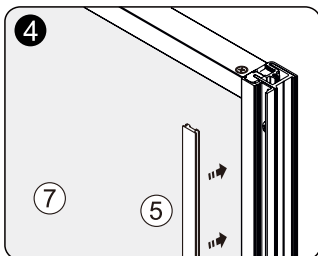

5-14

Install the door in accordance with manual Elbe 74P04, Elbe 74P05
Installieren Sie die Duschkabinentür als Anleitung von
Elbe 74P04, Elbe 74P05
Установите дверь по инструкции Elbe 74P04, Elbe 74P05

15