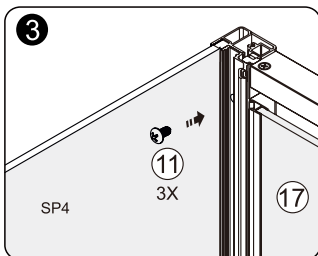

5-14

Install the door in accordance with manual Elbe 74P04, Elbe 74P05
Installieren Sie die Duschkabinentür als Anleitung von
Elbe 74P04, Elbe 74P05
Установите дверь по инструкции Elbe 74P04, Elbe 74P05

15