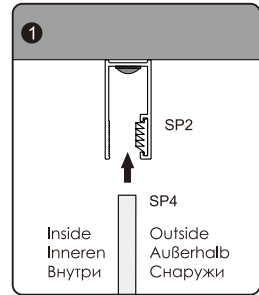

Measuring tape
Maßband
Рулетка

Set square
Anschlagwinkel
Угольник

Pencil
Bleistift
Карандаш

Mallet
Mallet
Деревянный молоток

1

SIZE	X	Y
900x900	890-900	882.5-894.5
1200x900	1190-1200	882.5-894.5

2

3

4

Insert gasket by half only
 Stecken Sie die Silikonichtung zur Hälfte ein
 Вставьте силиконовый уплотнитель на половину

5-14

Install the door in accordance with manual Elbe 74P04, Elbe 74P05
Installieren Sie die Duschkabinentür als Anleitung von
Elbe 74P04, Elbe 74P05
Установите дверь по инструкции Elbe 74P04, Elbe 74P05