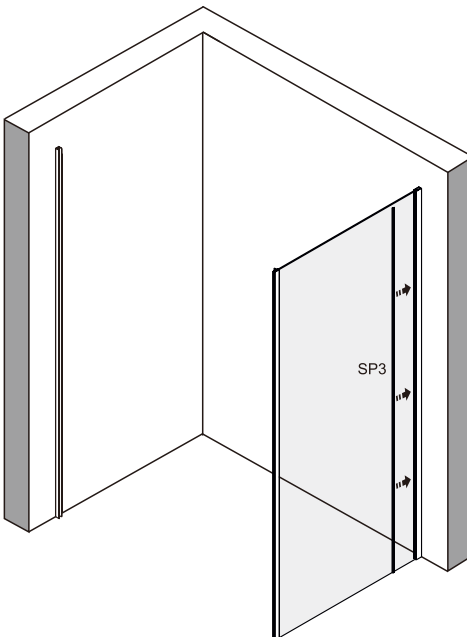

Measuring tape
Maßband
Рулетка

Set square
Anschlagwinkel
Угольник

Pencil
Bleistift
Карандаш

Mallet
Mallet
Деревянный молоток

1

SIZE	X	Y
900x900	890-900	882.5-894.5
1200x900	1190-1200	882.5-894.5

2

3

4

Insert gasket by half only
 Stecken Sie die Silikonichtung zur Hälfte ein
 Вставьте силиконовый уплотнитель на половину

5-14

Install the door in accordance with manual Elbe 74P04, Elbe 74P05
Installieren Sie die Duschkabinentür als Anleitung von
Elbe 74P04, Elbe 74P05
Установите дверь по инструкции Elbe 74P04, Elbe 74P05