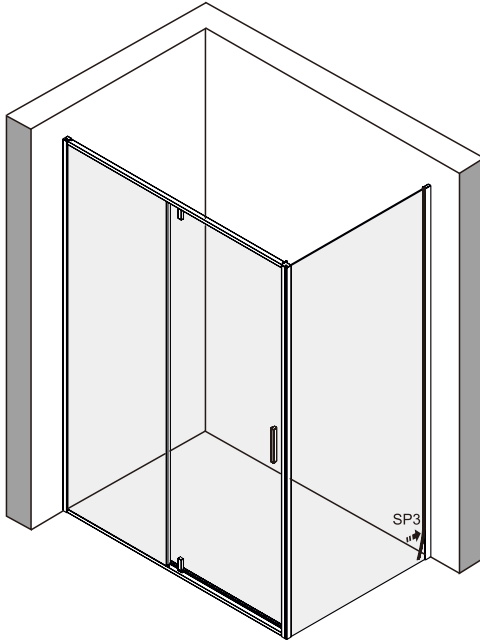

4

Insert gasket by half only
 Stecken Sie die Silikonichtung zur Hälfte ein
 Вставьте силиконовый уплотнитель на половину

5-14

Install the door in accordance with manual Elbe 74P04, Elbe 74P05
Installieren Sie die Duschkabinentür als Anleitung von
Elbe 74P04, Elbe 74P05
Установите дверь по инструкции Elbe 74P04, Elbe 74P05

15

16

17

18

Insert the gasket fully
 Stecken Sie die Silikonichtung komplett ein
 Вставьте силиконовый уплотнитель полностью

19