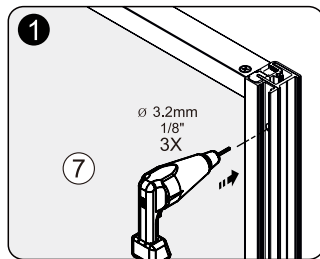

5-14

Install the door in accordance with manual Elbe 74P04, Elbe 74P05
Installieren Sie die Duschkabinentür als Anleitung von
Elbe 74P04, Elbe 74P05
Установите дверь по инструкции Elbe 74P04, Elbe 74P05

15