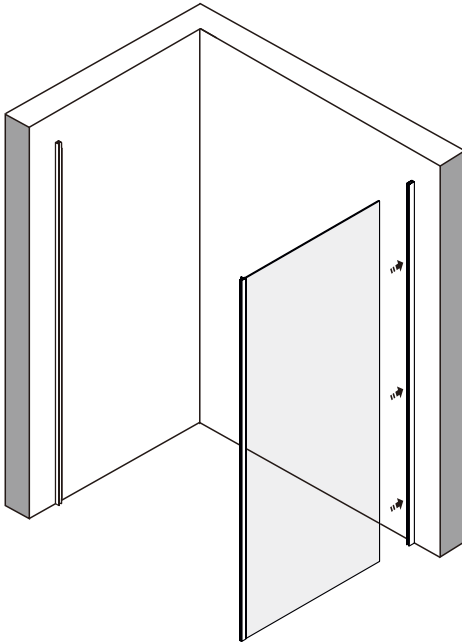

Measuring tape
Maßband
Рулетка

Set square
Anschlagwinkel
Угольник

Pencil
Bleistift
Карандаш

Mallet
Mallet
Деревянный молоток

1

SIZE	X	Y
900x900	890-900	882.5-894.5
1200x900	1190-1200	882.5-894.5

2

3

4

Insert gasket by half only
 Stecken Sie die Silikonichtung zur Hälfte ein
 Вставьте силиконовый уплотнитель на половину

5-14

Install the door in accordance with manual Elbe 74P04, Elbe 74P05
Installieren Sie die Duschkabinentür als Anleitung von
Elbe 74P04, Elbe 74P05
Установите дверь по инструкции Elbe 74P04, Elbe 74P05