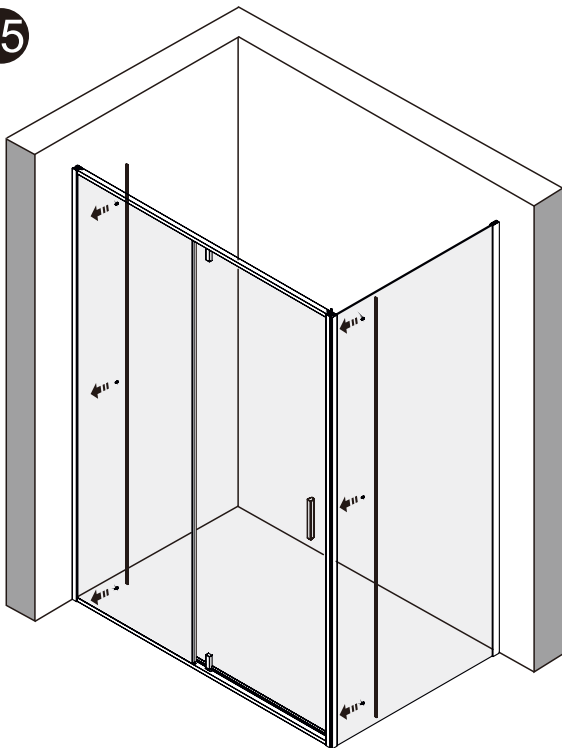

5-14

Install the door in accordance with manual Elbe 74P04, Elbe 74P05
Installieren Sie die Duschkabinentür als Anleitung von
Elbe 74P04, Elbe 74P05
Установите дверь по инструкции Elbe 74P04, Elbe 74P05

15