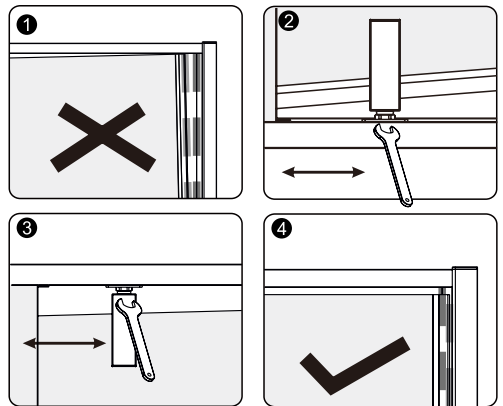

4

Insert gasket by half only
 Stecken Sie die Silikonichtung zur Hälfte ein
 Вставьте силиконовый уплотнитель на половину

5-14

Install the door in accordance with manual Elbe 74P04, Elbe 74P05
Installieren Sie die Duschkabinentür als Anleitung von
Elbe 74P04, Elbe 74P05
Установите дверь по инструкции Elbe 74P04, Elbe 74P05

15

16

17

18

Insert the gasket fully
 Stecken Sie die Silikonichtung komplett ein
 Вставьте силиконовый уплотнитель полностью

19