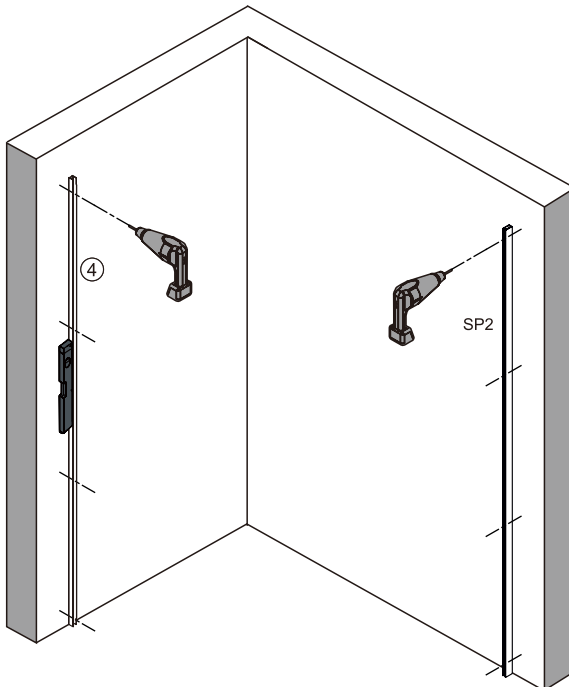

Measuring tape
Maßband
Рулетка

Set square
Anschlagwinkel
Угольник

Pencil
Bleistift
Карандаш

Mallet
Mallet
Деревянный молоток

1

SIZE	X	Y
900x900	890-900	882.5-894.5
1200x900	1190-1200	882.5-894.5

2

3

4

Insert gasket by half only
 Stecken Sie die Silikonichtung zur Hälfte ein
 Вставьте силиконовый уплотнитель на половину

5-14

Install the door in accordance with manual Elbe 74P04, Elbe 74P05
Installieren Sie die Duschkabinentür als Anleitung von
Elbe 74P04, Elbe 74P05
Установите дверь по инструкции Elbe 74P04, Elbe 74P05