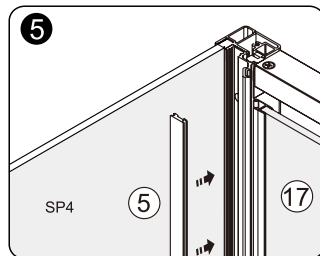

5-14

Install the door in accordance with manual Elbe 74P04, Elbe 74P05
Installieren Sie die Duschkabinentür als Anleitung von
Elbe 74P04, Elbe 74P05
Установите дверь по инструкции Elbe 74P04, Elbe 74P05

15