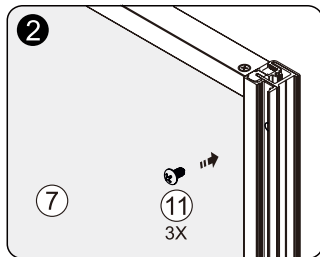

5-14

Install the door in accordance with manual Elbe 74P04, Elbe 74P05
Installieren Sie die Duschkabinentür als Anleitung von
Elbe 74P04, Elbe 74P05
Установите дверь по инструкции Elbe 74P04, Elbe 74P05

15