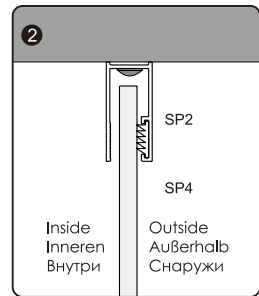

Measuring tape
Maßband
Рулетка

Set square
Anschlagwinkel
Угольник

Pencil
Bleistift
Карандаш

Mallet
Mallet
Деревянный молоток

1

SIZE	X	Y
900x900	890-900	882.5-894.5
1200x900	1190-1200	882.5-894.5

2

3

4

Insert gasket by half only
 Stecken Sie die Silikonichtung zur Hälfte ein
 Вставьте силиконовый уплотнитель на половину

5-14

Install the door in accordance with manual Elbe 74P04, Elbe 74P05
Installieren Sie die Duschkabinentür als Anleitung von
Elbe 74P04, Elbe 74P05
Установите дверь по инструкции Elbe 74P04, Elbe 74P05