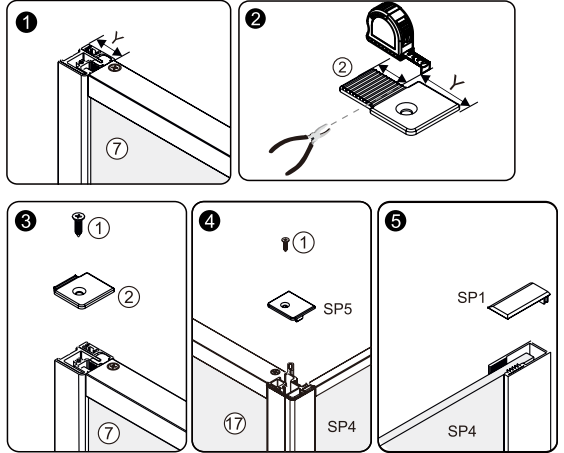

Measuring tape
Maßband
Рулетка

Set square
Anschlagwinkel
Угольник

Pencil
Bleistift
Карандаш

Mallet
Mallet
Деревянный молоток

1

SIZE	X	Y
900x900	890-900	882.5-894.5
1200x900	1190-1200	882.5-894.5

2

3

4

Insert gasket by half only
 Stecken Sie die Silikonichtung zur Hälfte ein
 Вставьте силиконовый уплотнитель на половину

5-14

Install the door in accordance with manual Elbe 74P04, Elbe 74P05
Installieren Sie die Duschkabinentür als Anleitung von
Elbe 74P04, Elbe 74P05
Установите дверь по инструкции Elbe 74P04, Elbe 74P05

15

16

17

18

Insert the gasket fully
 Stecken Sie die Silikonichtung komplett ein
 Вставьте силиконовый уплотнитель полностью

19