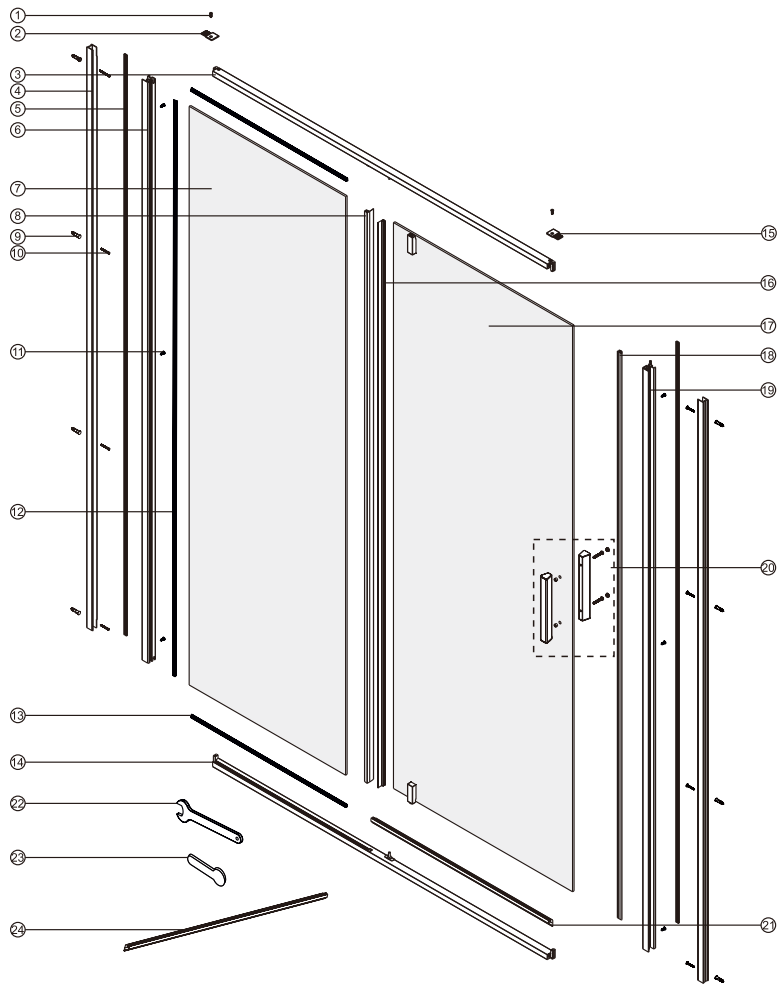

**Detalization / Details / В комплект входит
Elbe 74P03, Elbe 74P07**

№	Number of pieces Stückzahl Количество
#SP1	1
#SP2	1
#SP3	1
#SP4	1
#SP5	1
#SP6	1

Detalization / Details / В комплект входит
Elbe 74P03, Elbe 74P07

Measuring tape
Maßband
Рулетка

Set square
Anschlagwinkel
Угольник

Pencil
Bleistift
Карандаш

Mallet
Mallet
Деревянный молоток

1

SIZE	X	Y
900x900	890-900	882.5-894.5
1200x900	1190-1200	882.5-894.5

2

3