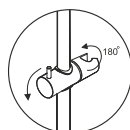

Держатель лейки

Держатель с изменяющимся углом поворота лейки 180 градусов. Держатель можно поднять или опустить на любую удобную для Вас высоту, для этого необходимо повернуть рычажок и перемещать по стойке.