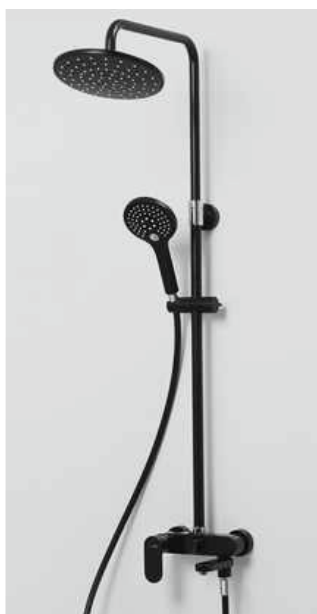

A076

Стойка для душа 66,5 см,
комбинированное покрытие

В комплект входит:

- Стойка для душа $\varnothing$ 22 мм;
- Регулируемый держатель лейки;
- Набор для крепежа.

A081

Гигиеническая лейка
с фиксатором.

A094

Сифон для раковины
покрытие Soft-touch

A077

Душевая насадка
ABS-пластик,
покрытие Soft-touch,
76 форсунок

A151

Потолочный излив
для душа

A078

Лейка для душа
3-функциональная
с системой
защиты от известковых
отложений.

A085

Шланг для душа 1500 мм
ПВХ, хромоникелевое
покрытие.

A080

Донный клапан Push-up
покрытие Soft-touch
для раковины с переливом.

A083

Подключение шланга
с настенным держателем
лейки.

A082

Подключение шланга

A084

Настенный излив для ванны

A079

Настенный верхний излив
для душа