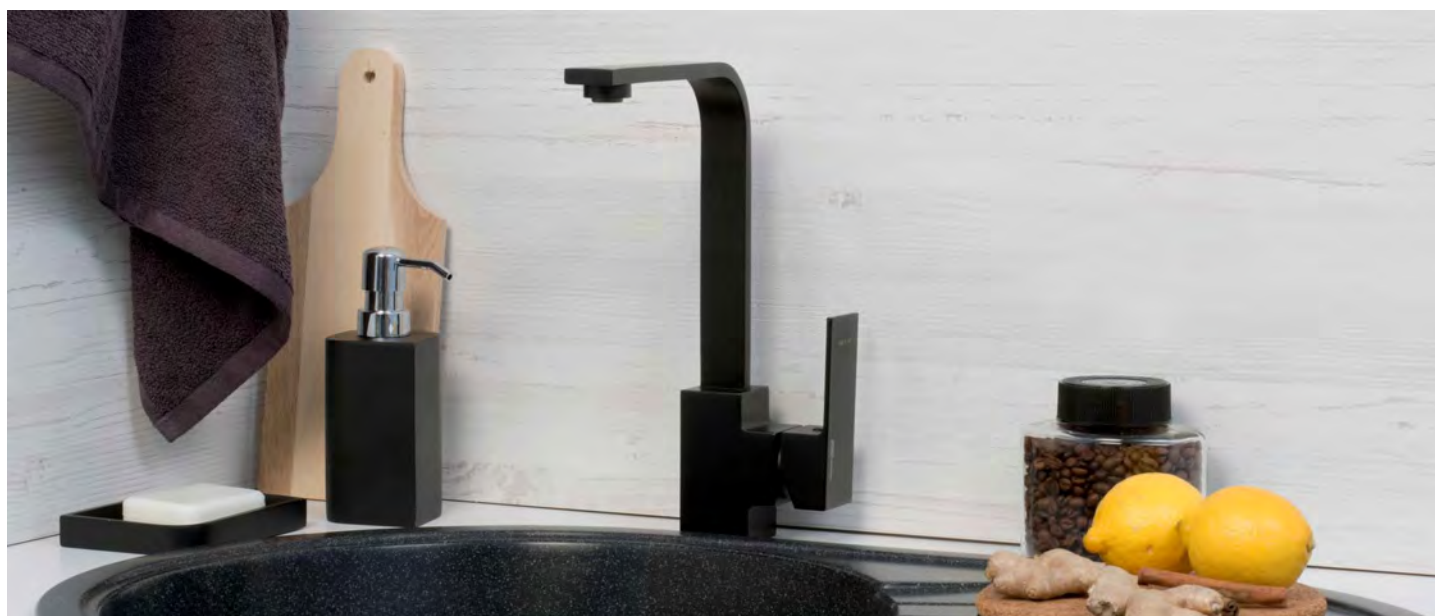

Коллекция Abens 2000

A160
Душевая насадка
Нержавеющая сталь,
покрытие черный Soft-touch,
Ø300 мм, 168 форсунок