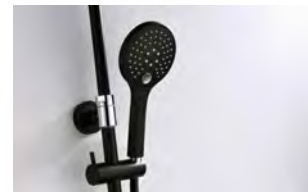

A17401

Размер: $\varnothing$ 225 мм
Материал:
ABS-пластик
Форсунки: 76 шт.

Переключение потока
воды смеситель/лейка
с помощью
поворотного излива

Душевой комплект, 800/1250x541 мм
латунь, покрытие Soft-touch

В комплект входит:

- Смеситель для ванны с коротким изливом;
- Стойка для душа $\varnothing$ 24 мм, регулируемая по высоте, 800/1250 мм;
- Душевая насадка, $\varnothing$ 225 мм, ABS-пластик, 76 форсунок;
- Шланг ПВХ 1500 мм, подключение к лейке;
- Лейка 3-функциональная с системой защиты от известковых отложений;
- Набор для крепежа.

Смеситель для ванны:

- Керамический картридж 35 мм Sedal (Испания);
- Пластиковый аэратор Neoreff HONEYCOMB для равномерного распределения струи;
- Керамический поворотный переключатель;
- Покрытие Soft-touch.

A076

Стойка для душа 66,5 см,
комбинированное покрытие

В комплект входит:

- Стойка для душа $\varnothing$ 22 мм;
- Регулируемый держатель лейки;
- Набор для крепежа.

A081

Гигиеническая лейка
с фиксатором.

A094

Сифон для раковины
покрытие Soft-touch

A077

Душевая насадка
ABS-пластик,
покрытие Soft-touch,
76 форсунок

A151

Потолочный излив
для душа

A078

Лейка для душа
3-функциональная
с системой
защиты от известковых
отложений.

A085

Шланг для душа 1500 мм
ПВХ, хромоникелевое
покрытие.

A080

Донный клапан Push-up
покрытие Soft-touch
для раковины с переливом.

A083

Подключение шланга
с настенным держателем
лейки.

A082

Подключение шланга

A084

Настенный излив для ванны

A079

Настенный верхний излив
для душа