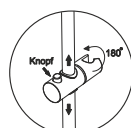

Держатель лейки

Держатель с изменяющимся углом поворота лейки 180 градусов. Держатель можно поднять или опустить на любую удобную для Вас высоту, для этого необходимо нажать кнопку и, удерживая, перемещать по стойке.